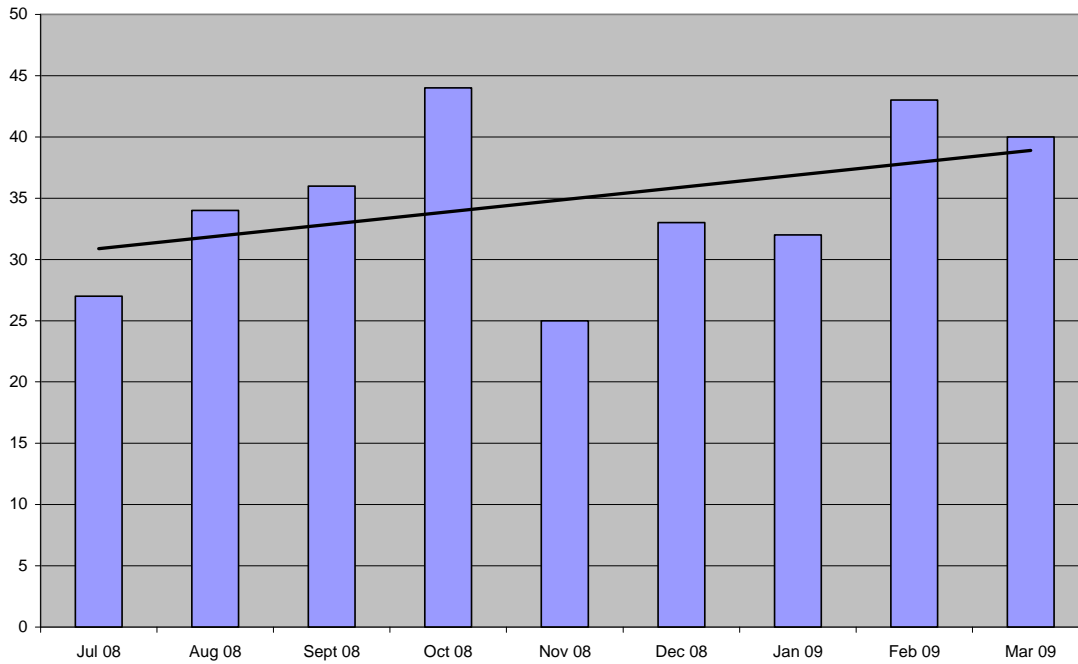

Total Adoptions

Adoptions- Dogs vs Cats

**Lincoln County Humane Society**  
**200 North Memorial Drive, Merrill, WI. 54452**  
**(715) 536-3459 · [www.furrypets.com](http://www.furrypets.com)**  
**Email: [Manager@furrypets.com](mailto:Manager@furrypets.com)**