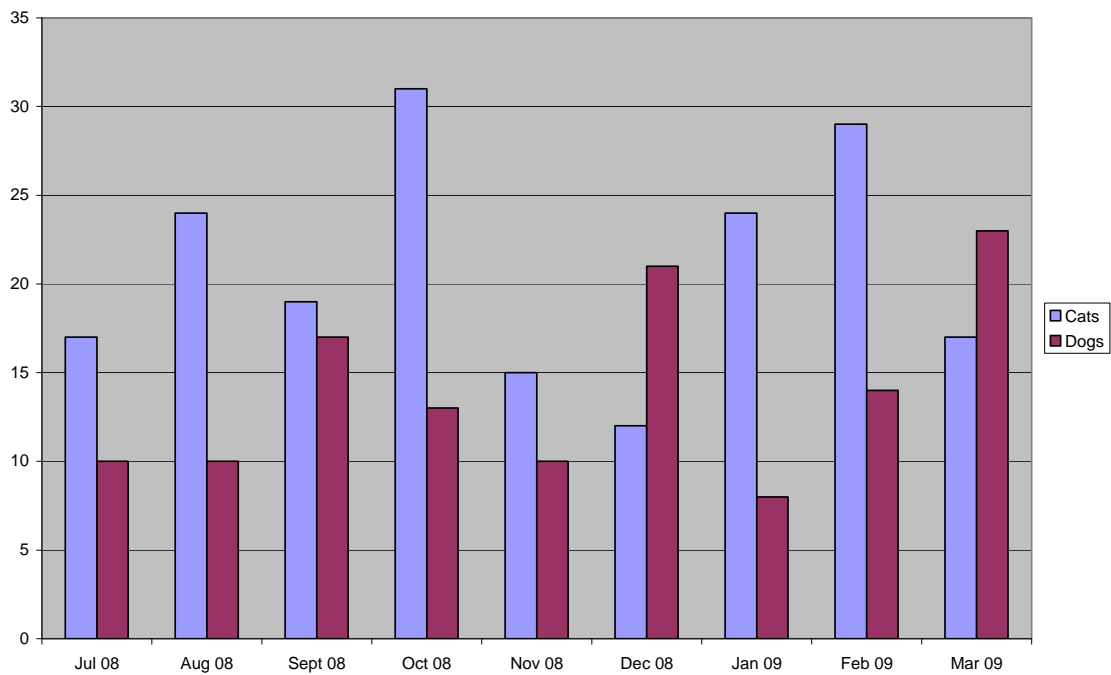

Total Adoptions

Adoptions- Dogs vs Cats

**Lincoln County Humane Society**  
**200 North Memorial Drive, Merrill, WI. 54452**  
**(715) 536-3459 · [www.furrypets.com](http://www.furrypets.com)**  
**Email: [Manager@furrypets.com](mailto:Manager@furrypets.com)**